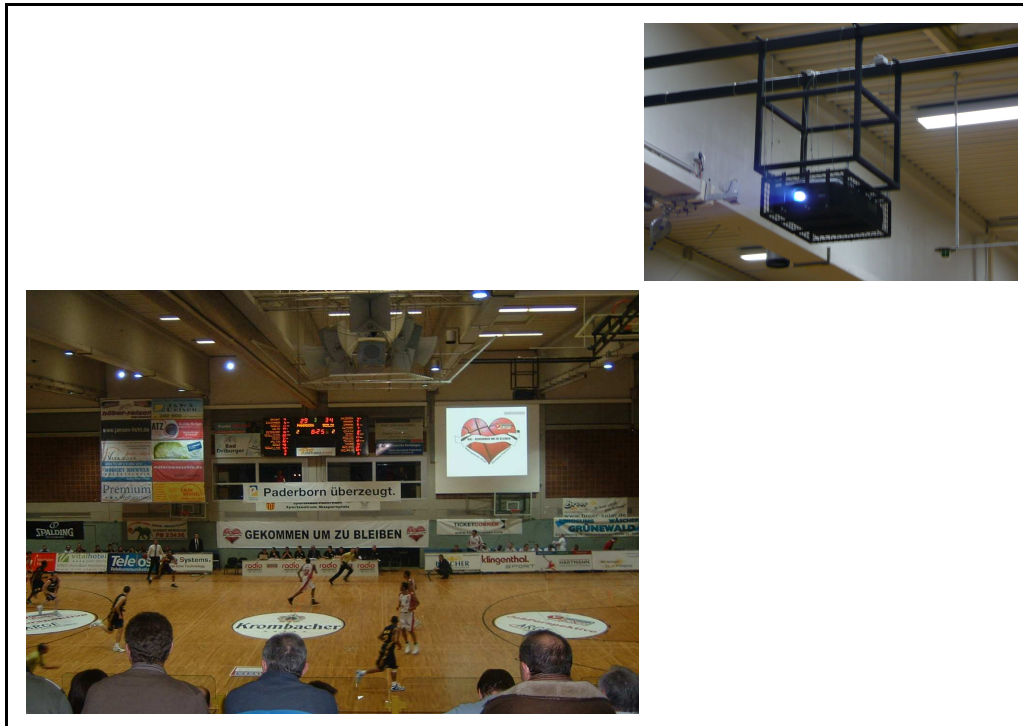

BEVERUNGEN COMMUNICATIONS

www.beverungen.com

Professionelle MedienTechnik, KonferenzSysteme, VeranstaltungsService

Referenz: Sporthalle

Projekt Beschreibung:

Großprojektion in einer teilbaren 3fach Sporthalle.
Video- und Datendarstellung zu Werbe- und Informationszwecken
Einfache Bedienung und Kontrolle durch zentralen Technikstandort

Technik Beschreibung:

12 qm Projektionsfläche
Christie Hochleistungsprojektor mit 4-Lampensystem
Projektor-Sicherheitsgehäuse und Spezialhalterung (Sonderanfertigung)
Extron Matrix zum Signalrouting und zur Signalübertragung für lange Kabelwege.
Extron Scaler zur Regie-LCD/TFT-Mitschau
Extron Tastenbedienung zur Projektor- und Matrix-Steuerung